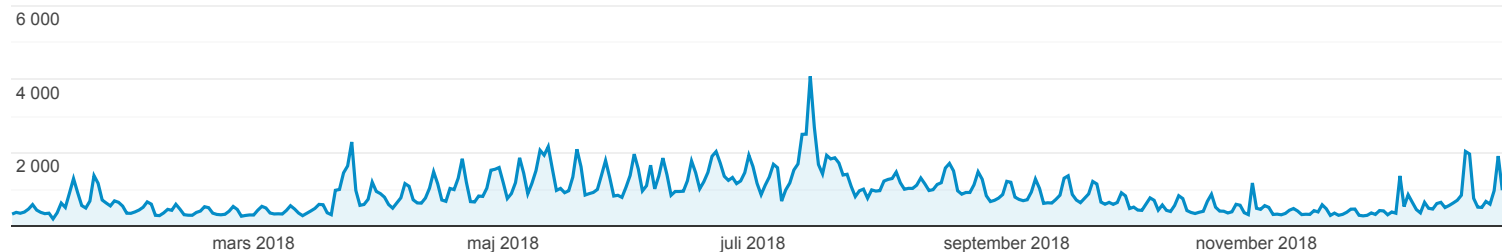

## Översikt över målgrupp

1 jan. 2018 - 31 dec. 2018

Alla användare  
100,00 % Användare

### Översikt

Användare

Användare  
**228 428**

Nya användare  
**225 400**

Sessioner  
**362 676**

Antal sessioner per användare  
**1,59**

Sidvisningar  
**630 702**

Sidor/session  
**1,74**

Gen. sessionslängd  
**00:01:21**

Avvisningsfrekvens  
**75,96 %**

New Visitor Returning Visitor

Språk	Användare	% Användare
1. sv-se	175 023	76,25 %
2. sv	35 639	15,53 %
3. en-us	12 772	5,56 %
4. en-gb	2 369	1,03 %
5. nb-no	868	0,38 %
6. fr	372	0,16 %
7. da-dk	323	0,14 %
8. en-se	245	0,11 %
9. fi-fi	233	0,10 %
10. sv-fi	170	0,07 %