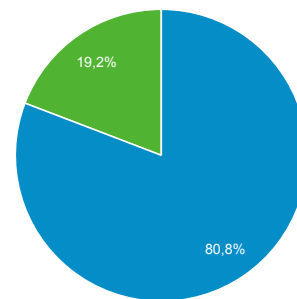

### Översikt

Användare

Användare  
**228 428**

Nya användare  
**225 400**

Sessioner  
**362 676**

Antal sessioner per användare  
**1,59**

Sidvisningar  
**630 702**

Sidor/session  
**1,74**

Gen. sessionslängd  
**00:01:21**

Avvisningsfrekvens  
**75,96 %**

New Visitor Returning Visitor

Språk	Användare	% Användare
1. sv-se	175 023	76,25 %
2. sv	35 639	15,53 %
3. en-us	12 772	5,56 %
4. en-gb	2 369	1,03 %
5. nb-no	868	0,38 %
6. fr	372	0,16 %
7. da-dk	323	0,14 %
8. en-se	245	0,11 %
9. fi-fi	233	0,10 %
10. sv-fi	170	0,07 %