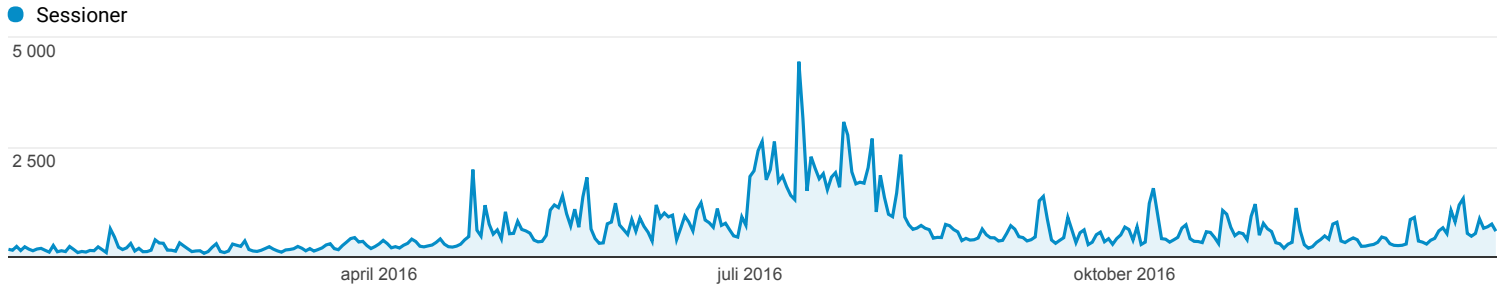

Översikt över målgrupp

1 jan. 2016 - 31 dec. 2016

Alla användare
100,00 % Sessioner

Översikt

Sessioner
236 426

Användare
139 103

Sidvisningar
690 403

Sidor/session
2,92

Gen. sessionslängd
00:01:34

Avvisningsfrekvens
26,14 %

% nya sessioner
57,88 %

New Visitor Returning Visitor

Språk	Sessioner	% Sessioner
1. sv-se	159 276	67,37 %
2. sv	60 691	25,67 %
3. en-us	9 549	4,04 %
4. en-gb	2 090	0,88 %
5. da-dk	1 167	0,49 %
6. nb-no	778	0,33 %
7. (not set)	460	0,19 %
8. en	443	0,19 %
9. da	307	0,13 %
10. nb	272	0,12 %