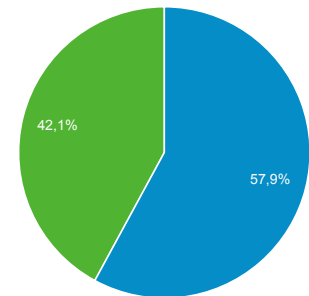

Översikt över målgrupp

1 jan. 2016 - 31 dec. 2016

Alla användare
100,00 % Sessioner

Översikt

Sessioner
236 426

Användare
139 103

Sidvisningar
690 403

Sidor/session
2,92

Gen. sessionslängd
00:01:34

Avvisningsfrekvens
26,14 %

% nya sessioner
57,88 %

New Visitor Returning Visitor

Språk	Sessioner	% Sessioner
1. sv-se	159 276	67,37 %
2. sv	60 691	25,67 %
3. en-us	9 549	4,04 %
4. en-gb	2 090	0,88 %
5. da-dk	1 167	0,49 %
6. nb-no	778	0,33 %
7. (not set)	460	0,19 %
8. en	443	0,19 %
9. da	307	0,13 %
10. nb	272	0,12 %